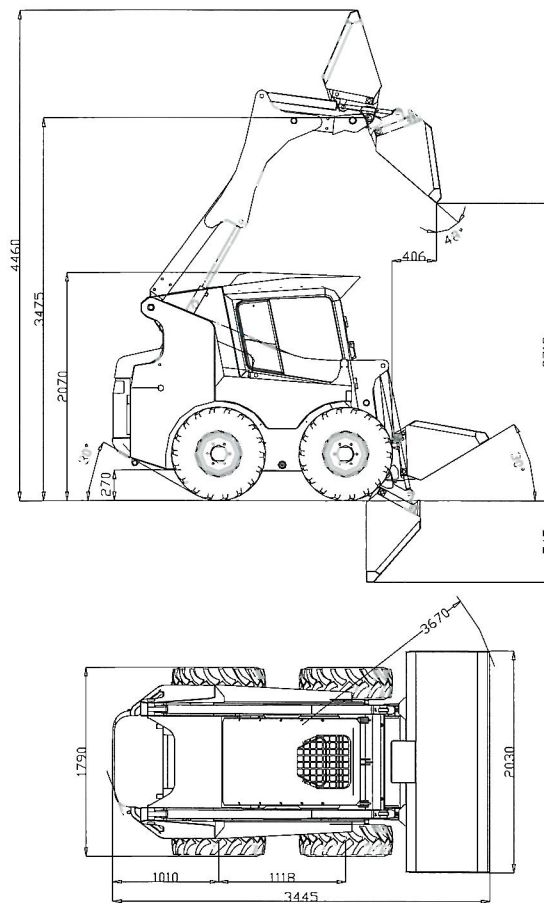

Novotný B961

Nakladače mají kvalitní hydraulický systém od fi. REXROTH a pracují spolehlivě i v nejtěžších pracovních podmínkách. Dvojitá filtrace hydraulického oleje s neustálou elektronickou kontrolou čistoty hydraulického filtru, zaručuje bezporuchový provoz a prodlužuje životnost nakladače.

Typ nakladače	B861	B961
Provozní hmotnost	3.350 kg	3.580 kg
Nosnost (užitečné zatížení)	1.000 kg	1.200 kg
Překlápěcí zatížení	2.080 kg	2.185 kg
Objem základní lopaty	0,53 m³	0,60 m³
Objem lopat podle potřeb uživatele	053 - 0,80 m³	0,6 - 0,9 m³
Max. hnací síla	29 kN	32 kN
Zdvíhací síla	21,3 kN	29,6 kN
Trhací síla	21,3 kN	28,7 kN
Maximální rychlost nakladače	12 km/h (18 km/h)	12,5 km/h (18,5 km/h)
Pneumatiky - rozměr	10,75x15,3 mm	12x16,5 mm
Motory - výrobce	FPT/F34	FPT/F34
Typ - model	F34	F34
Max. výkon motoru (kW)	43 kW	55 kW

K nakladačům NOVOTNÝ vyrábíme a dodáváme širokou škálu přídatných zařízení. Nakladače jsou vybaveny rychloupínačem, který je kompatibilní se všemi přídatnými zařízeními, které se používají na nakladačích UNC-060 a UNC-061.