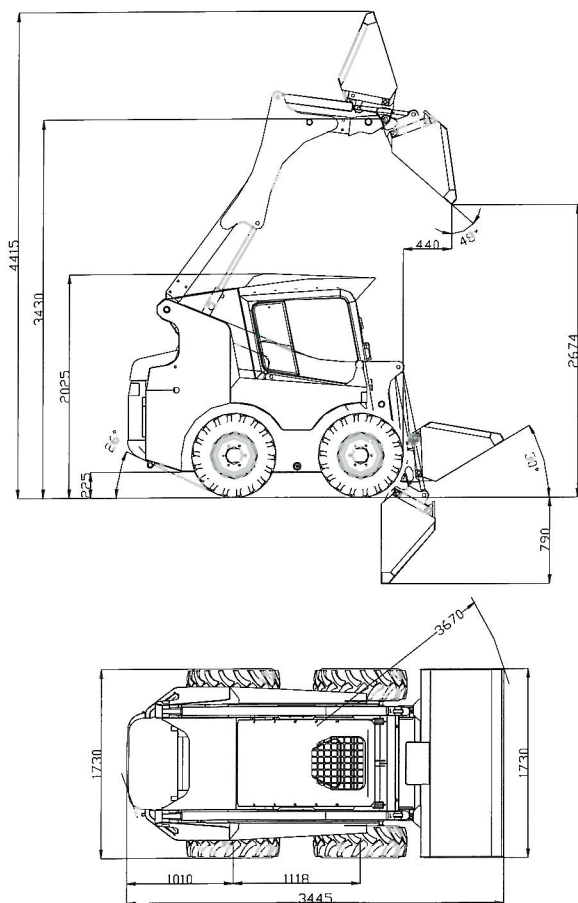

Novotný B861